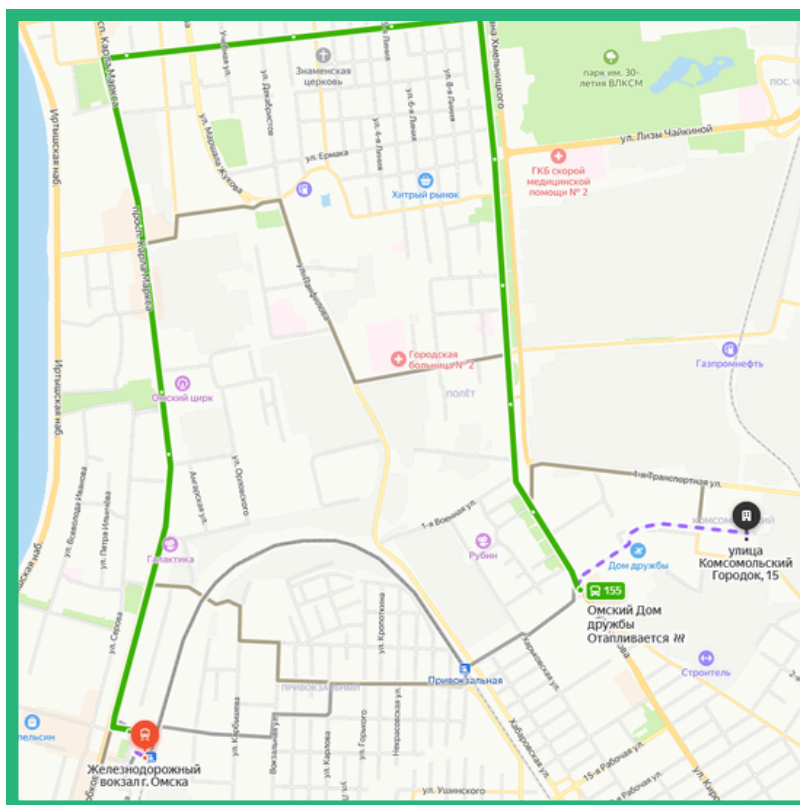

СХЕМА ПРОЕЗДА ОТ Ж/Д ВОКЗАЛА УЛ. ЛЕКОНТА, 1 ДО БУ "ЦСПСД" УЛ. КОМСОМОЛЬСКИЙ ГОРОДОК, 15

Маршрутом №155, от остановки "Железнодорожный вокзал" до остановки "Омский Дом Дружбы", затем пешком по ул. 5-я Рабочая до ул. Комсомольский городок.

Кроме того, до остановки "Омский Дом Дружбы" можно добраться следующими маршрутами: троллейбусами №8 и №15, автобусами и маршрутными такси №20, №26, №31н, №33, №41, №42, №47н, №58, №61, №64, №95, №119, №124, №323.

СХЕМА ПРОЕЗДА ОТ АВТОВОКЗАЛА ПРОСП. КОМАРОВА, 2 ДО БУ "ЦСПСД" УЛ. КОМСОМОЛЬСКИЙ ГОРОДОК, 15

Маршрутом №64, от остановки "Рынок" до остановки "Омский Дом Дружбы", затем пешком по ул. 5-я Рабочая до ул. Комсомольский городок.